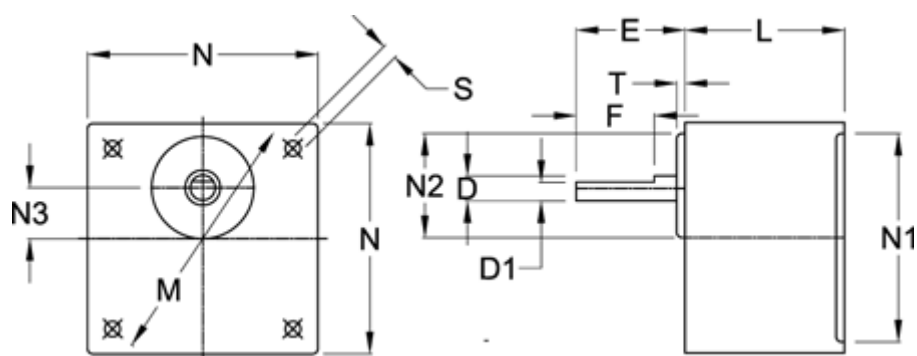

Varenummer: 72006007522  
Beskrivelse: Standardgear 6G7,5B I=7,5  
Indgang fortandet

## Mål

D = 8	N2 = 24
D1 = 7	N3 = 10
E = 32	S = 4xø4,5
F = 12	T = 3
L = 30	
M = 70	
N = 60	
N1 = -	